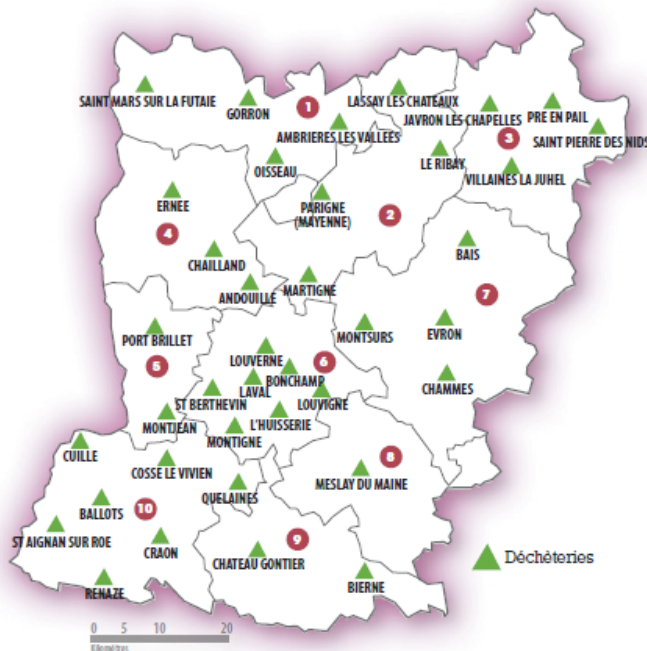

UN CONTENEUR RÉEMPLOI DANS VOS DÉCHÈTERIES **POURQUOI FAIRE?**

Chaque mayennais peut déposer en déchèterie ses objets en bon état dans un conteneur réemploi Emmaüs pour leur donner une 2nde vie. Les compagnons d'Emmaüs viennent collecter ces objets pour les revendre dans ses magasins.

Les dons permettent aux compagnons d'Emmaüs de travailler, vivre dignement et participer à des actions de solidarité locales, nationales et internationales.

Merci de ne donner que des objets en bon état et qui fonctionnent, car le traitement des objets déposés non réemployables occasionne à Emmaüs un coût qui ampute ses actions de solidarité.

N'hésitez pas à demander conseil à votre gardien de déchèterie pour vérifier si vos objets sont réemployables

Exemple de parcours d'un objet déposé

DÉCHÈTERIES EN MAYENNE équipées d'un conteneur Emmaüs

QUELS OBJETS Y DÉPOSER ?

Les objets doivent être en bon état et en état de fonctionnement.